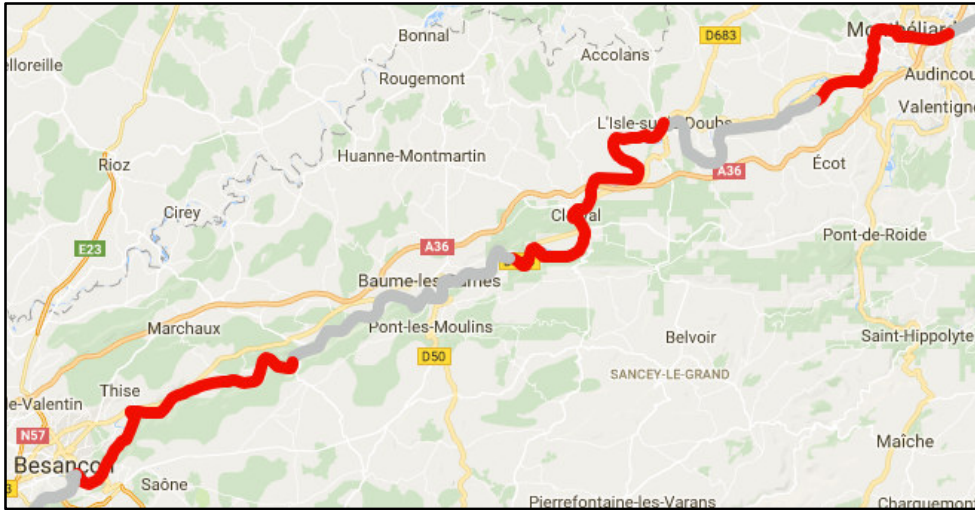

MARCHE POUR LA FORET

SEPTEMBRE ET OCTOBRE 2018

De Belfort à Besançon